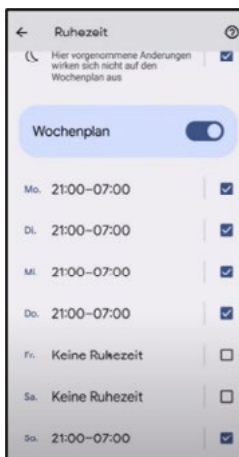

Jugendschutz auf Gerät des Kindes einrichten

Auswählen

Tageslimit auswählen
> Elternpasswort eingeben

Tageslimit festlegen

Ruhezeiten auswählen

Ruhezeiten festlegen

Unerwünschte Apps blockieren