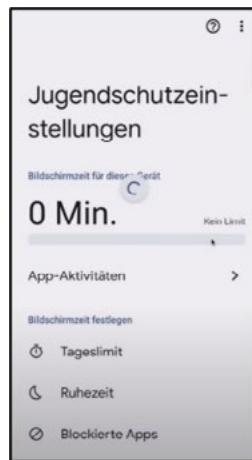

Jugendschutz auf Gerät des Kindes einrichten

Auswählen

Tageslimit auswählen
> Elternpasswort eingeben

Tageslimit festlegen

Ruhezeiten auswählen

Ruhezeiten festlegen

Unerwünschte Apps blockieren