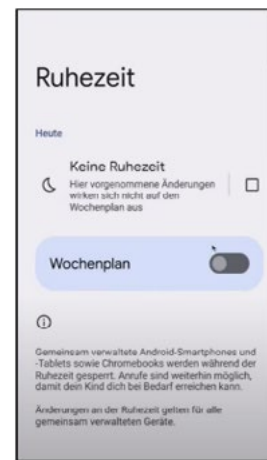

Jugendschutz auf Gerät des Kindes einrichten

Auswählen

Tageslimit auswählen
> Elternpasswort eingeben

Tageslimit festlegen

Ruhezeiten auswählen

Ruhezeiten festlegen

Unerwünschte Apps blockieren