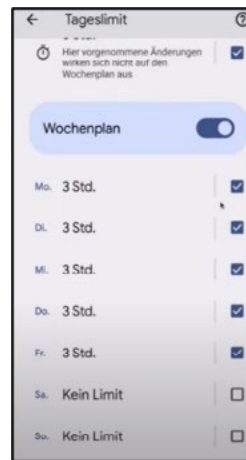

Jugendschutz auf Gerät des Kindes einrichten

Auswählen

Tageslimit auswählen
> Elternpasswort eingeben

Tageslimit festlegen

Ruhezeiten auswählen

Ruhezeiten festlegen

Unerwünschte Apps blockieren